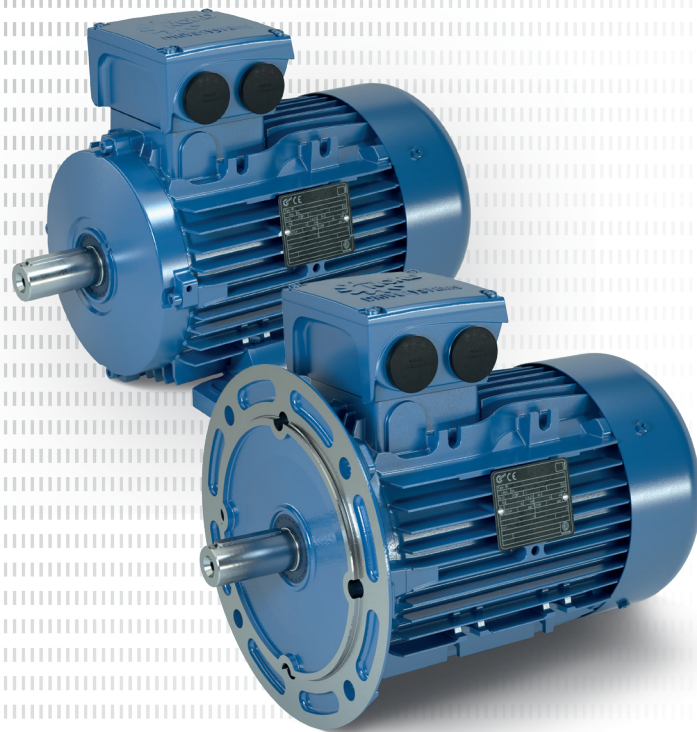

Nova geração de motores assíncronos NORD

ES

NORD MOTORREDUCTORES S.A.
Oficinas centrales y fábrica de montaje
C/ Montsià 31-37, Polígon Industrial Can Carner
08211 Castellar del Vallès (Barcelona), España
T: +34 93 / 723 5322
F: +34 93 / 723 3147
spain@nord.com

Nueva generación de
motores asíncronos NORD

DRIVESYSTEMS
Our Solution. Your Success.